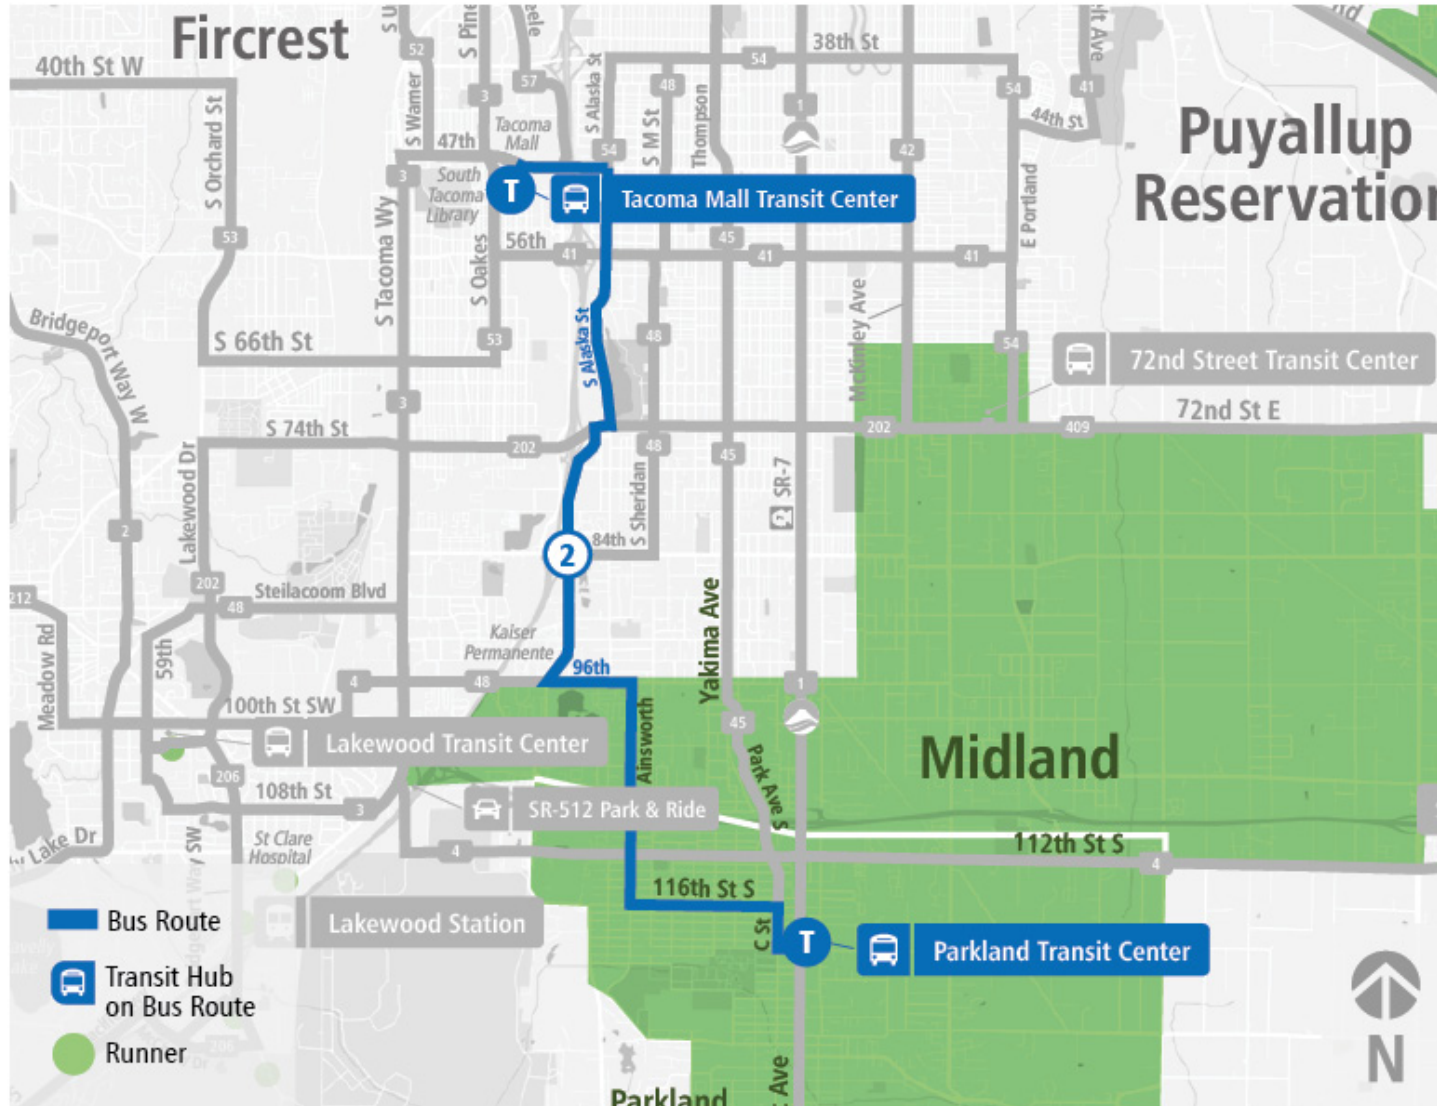

## Pierce Transit Route 55: Tacoma Mall

## Pierce Transit Route 55: Tacoma Mall

**TACOMA MALL TC TO PARKLAND TC**
**SUNDAY**

Tacoma Mall TC - Zone B	Hosmer St & S 84th St (SB)	Parkland TC - Zone F
08:55 AM	09:06 AM	09:20 AM
09:55 AM	10:06 AM	10:20 AM
10:55 AM	11:06 AM	11:21 AM
11:55 AM	<b>12:06 PM</b>	<b>12:21 PM</b>
<b>12:55 PM</b>	<b>01:06 PM</b>	<b>01:21 PM</b>
<b>01:55 PM</b>	<b>02:06 PM</b>	<b>02:21 PM</b>
<b>02:55 PM</b>	<b>03:06 PM</b>	<b>03:21 PM</b>
<b>03:55 PM</b>	<b>04:06 PM</b>	<b>04:21 PM</b>
<b>04:55 PM</b>	<b>05:06 PM</b>	<b>05:21 PM</b>
<b>05:55 PM</b>	<b>06:06 PM</b>	<b>06:21 PM</b>
<b>06:55 PM</b>	<b>07:06 PM</b>	<b>07:21 PM</b>
<b>07:55 PM</b>	<b>08:06 PM</b>	<b>08:21 PM</b>