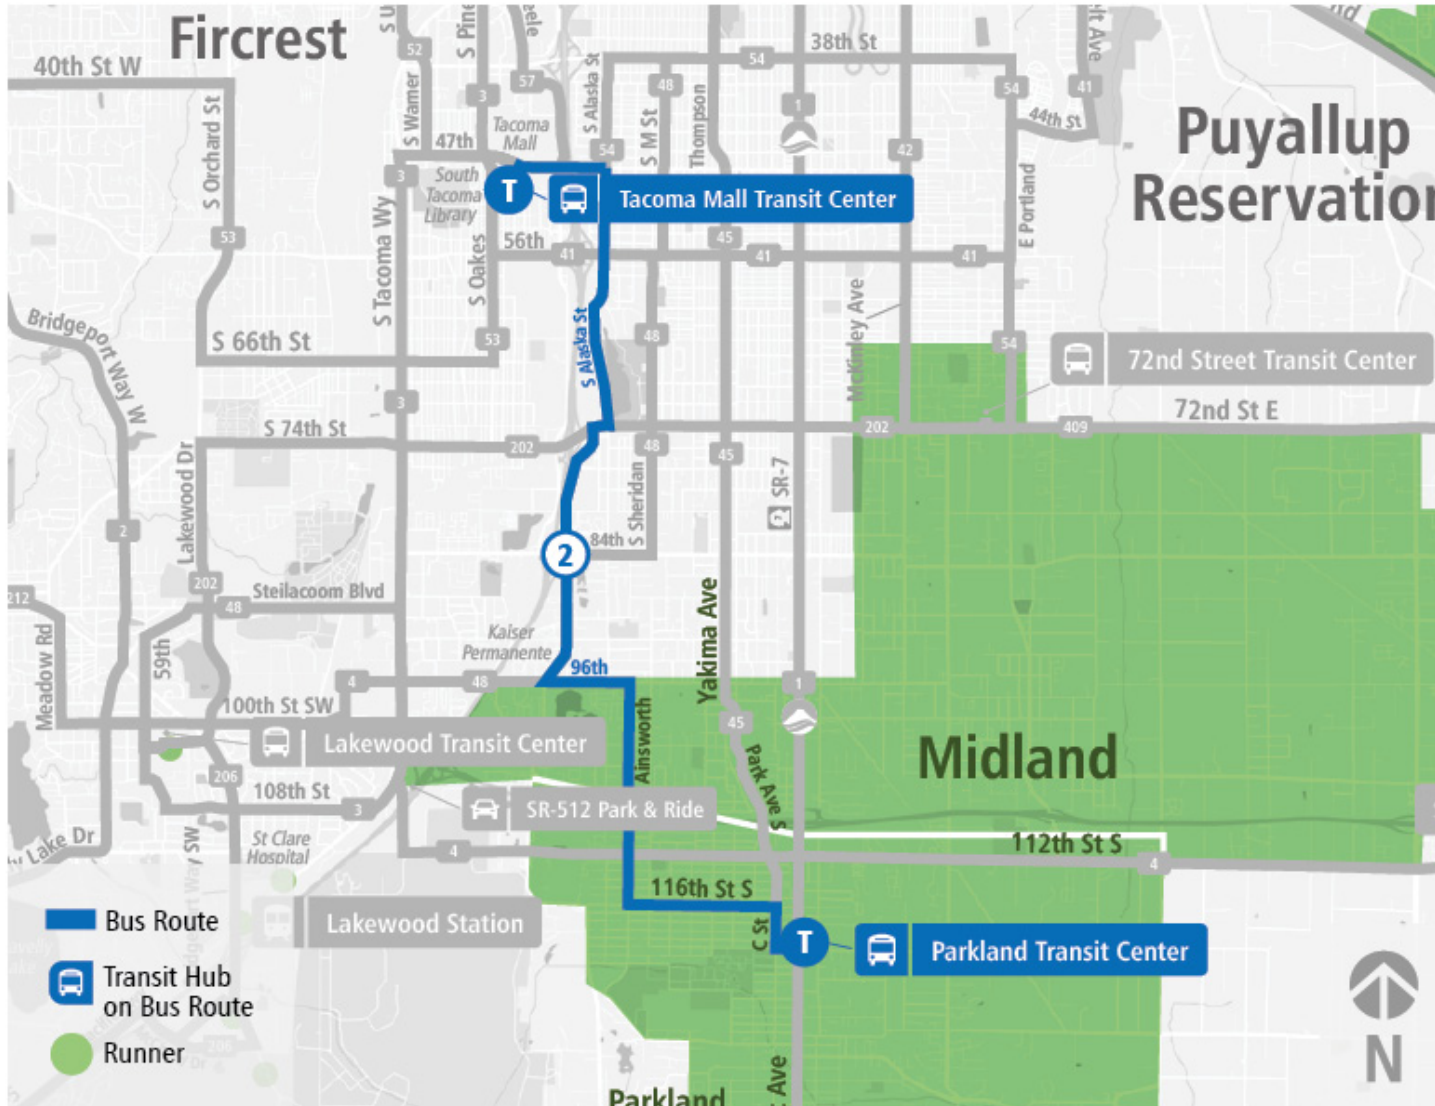

## Pierce Transit Route 55: Tacoma Mall

## Pierce Transit Route 55: Tacoma Mall

**TACOMA MALL TC TO PARKLAND TC**
**SUNDAY**

Tacoma Mall TC - Zone B	Hosmer St & S 84th St (SB)	Parkland TC - Zone F
08:55 AM	09:06 AM	09:20 AM
09:55 AM	10:06 AM	10:20 AM
10:55 AM	11:06 AM	11:21 AM
11:55 AM	<b>12:06 PM</b>	<b>12:21 PM</b>
<b>12:55 PM</b>	<b>01:06 PM</b>	<b>01:21 PM</b>
<b>01:55 PM</b>	<b>02:06 PM</b>	<b>02:21 PM</b>
<b>02:55 PM</b>	<b>03:06 PM</b>	<b>03:21 PM</b>
<b>03:55 PM</b>	<b>04:06 PM</b>	<b>04:21 PM</b>
<b>04:55 PM</b>	<b>05:06 PM</b>	<b>05:21 PM</b>
<b>05:55 PM</b>	<b>06:06 PM</b>	<b>06:21 PM</b>
<b>06:55 PM</b>	<b>07:06 PM</b>	<b>07:21 PM</b>
<b>07:55 PM</b>	<b>08:06 PM</b>	<b>08:21 PM</b>